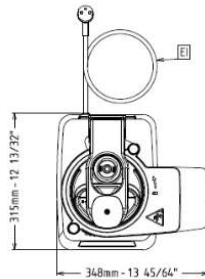

- KIT DE DISCOS DE CORTE EN CUBOS 8MM (CORTADORA ALUMINIO 8MM, REJILLA 8X8MM) DIAM. 175MM PNC 650224
- KIT DE DISCOS DE CORTE EN CUBOS 10MM (CORTADORA ALUMINIO 10MM, REJILLA 10X10MM) DIAM. 175MM PNC 650225
- EYECTOR PARA CORTADORA DE HORTALIZAS PNC 650232
- DISCO DE CORTE ACERO INOX., 4MM (DIAM. 175 MM) PNC 650237
- Soporte para 1 disco, diam. 175mm y 205mm PNC 653632
- kit de 3 discos, dia.175mm, (rebanador de 1mm, bastoncillos de 4mm, rallador de 7mm) PNC 653867
- kit de 5 discos, dia.175mm, (rebanador de 1mm y 6mm, rallador de 7mm, bastoncillos de 2mm y 4mm) PNC 653868

Cortadora de hortalizas Prep4You Cortadora de hortalizas, 1 veloc, 2 discos incluidos

Alzado

Lateral

EI = Conexión eléctrica
(energía)

Planta

Eléctrico

Suministro de voltaje	115 V/1N ph/60 Hz
Potencia eléctrica max.:	1 kW
Total watos	1 kW

Capacidad

Rendimiento (hasta):	150 kg/ciclo
-----------------------------	--------------

Info

Dimensiones externas, ancho	13 11/16" (348 mm)
Dimensiones externas, fondo	12 3/8" (315 mm)
Dimensiones externas, alto	20 3/4" (527 mm)
Ancho del paquete	16 9/16" (420 mm)